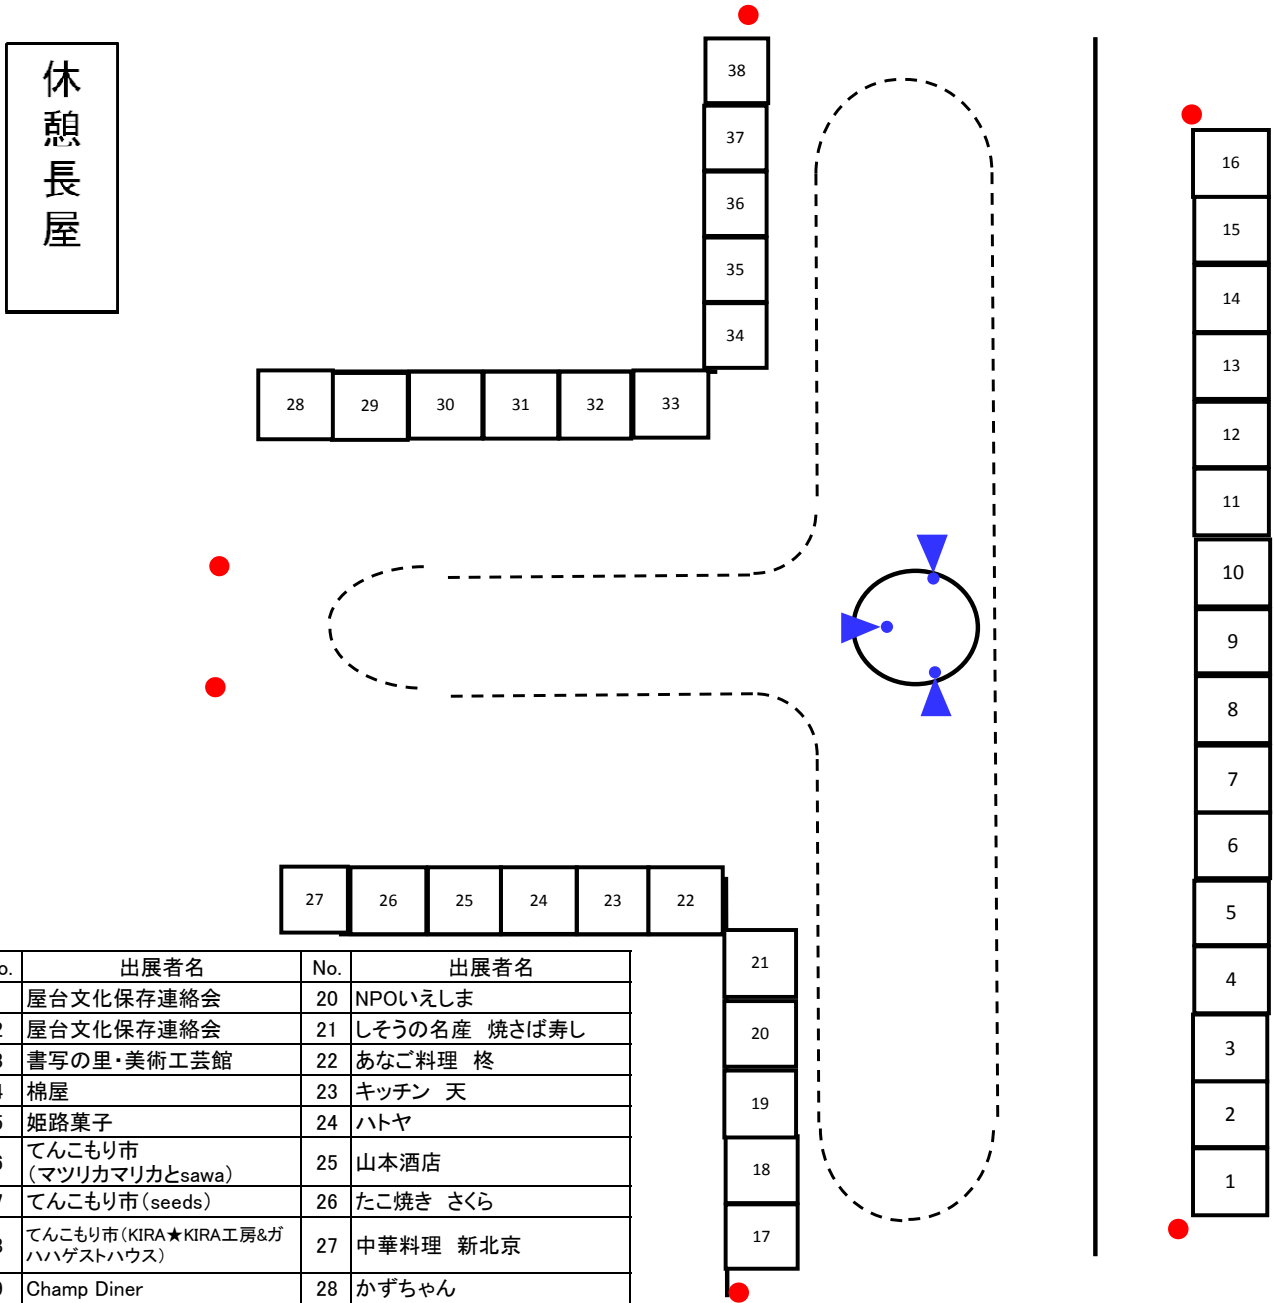

「姫路つながり広場」 はばたけ地域の魅力たち  
 出展ブース配置図/(大手前公園西サイド)・スケジュール概要

No.	出展者名	No.	出展者名
1	屋台文化保存連絡会	20	NPOいえしま
2	屋台文化保存連絡会	21	しそうの名産 焼さば寿し
3	書写の里・美術工芸館	22	あなご料理 柊
4	棉屋	23	キッチン 天
5	姫路菓子	24	ハトヤ
6	てんこもり市 (マツリカマリカとsawa)	25	山本酒店
7	てんこもり市(seeds)	26	たこ焼き さくら
8	てんこもり市(KIRA★KIRA工房&ガ ハハゲストハウス)	27	中華料理 新北京
9	Champ Diner	28	かずちゃん
10	納屋工房・ティンガティンガ	29	まねきのえきそば
11	納屋工房(週末バー)・天満屋	30	ありがとう播磨
12	音響	31	やっさ弁当
13	姫路よさこい(姫路ポップコーン)	32	革工房 BAIMO
14	姫路よさこい(着替え場所)	33	
15	感動会社楽通(想いを伝えるプロ ジェクト)	34	NPO法人 野里まちづくりの会、NPO 法人 歴史と出会えるまちづくり船場
16	感動会社楽通(ふれあい広場)	35	NPO法人 新風林田、NPO法人 あ ぼしまちコミュニケーション
17	姫路市認定農業者協議会(夢前夢 工房)	36	姫路青年会議所広報委員会
18	姫路市認定農業者協議会(村上 ポーター、開発農園)	37	姫路青年会議所広報委員会
19	天晴水産	38	本部・救護

● のぼり設置場所  
 ▲ スポットライト設置場所